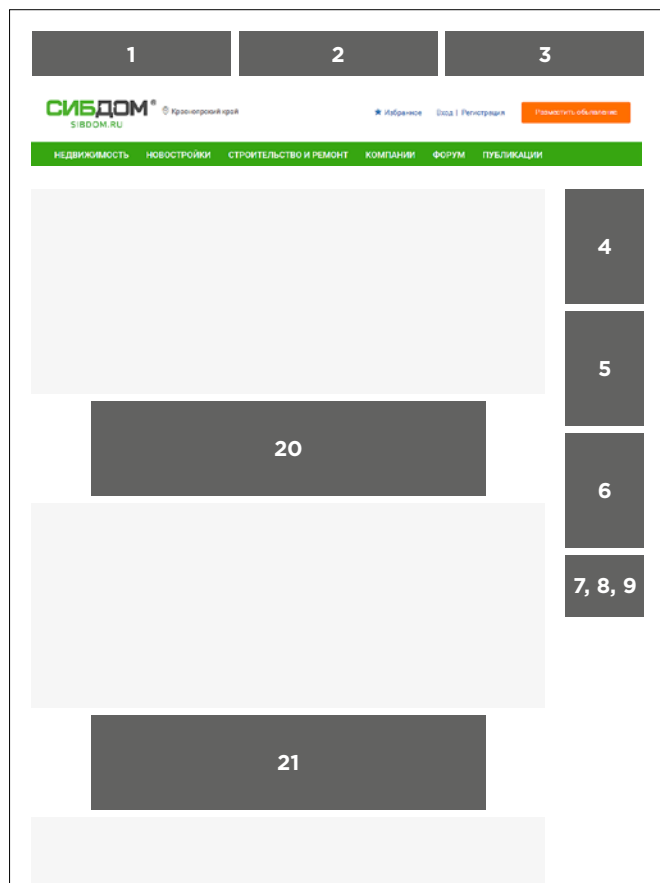

БАННЕРНАЯ РЕКЛАМА НА ПОРТАЛЕ SIBDOM.RU КРАСНОЯРСК И КРАСНОЯРСКИЙ КРАЙ

| Позиция | Размер баннера в пикселях (ширина × высота) | Цена, руб./неделя |
|--|--|-------------------|
| | | 50% показов |
| Пакет «ГЛАВНАЯ» Разделы: «Главная» + «Новости» | | |
| 1, 2, 3 | 360 × 80 | 3 500 |
| 4 | 204 × 300 | 6 000 |
| 5 | 204 × 300 | 5 000 |
| 6 | 204 × 300 | 4 500 |
| 7, 8, 9 | 204 × 150 | 3 500 |
| Пакет «НЕДВИЖИМОСТЬ» Разделы: «Недвижимость» + «Ипотека» + «Акции» + «Агентства» | | |
| 1, 2, 3 | 360 × 80 | 4 500 |
| 4 | 204 × 300 | 7 000 |
| 5 | 204 × 300 | 6 000 |
| 6 | 204 × 300 | 5 000 |
| 7, 8, 9 | 204 × 150 | 4 000 |
| Пакет «НОВОСТРОЙКИ» Разделы: «Новостройки» + «Застройщики» | | |
| 1, 2, 3 | 360 × 80 | 4 500 |
| 4 | 204 × 300 | 7 000 |
| 5 | 204 × 300 | 6 000 |
| 6 | 204 × 300 | 5 000 |
| 7, 8, 9 | 204 × 150 | 4 000 |
| Пакет «ФОРУМ» Разделы: «Форум» + «Статьи» + «Мероприятия» + «Ремонт» | | |
| 1, 2, 3 | 360 × 80 | 2 500 |
| 4 | 204 × 300 | 3 500 |
| 5 | 204 × 300 | 3 000 |
| 6 | 204 × 300 | 2 500 |
| 7, 8, 9 | 204 × 150 | 2 000 |